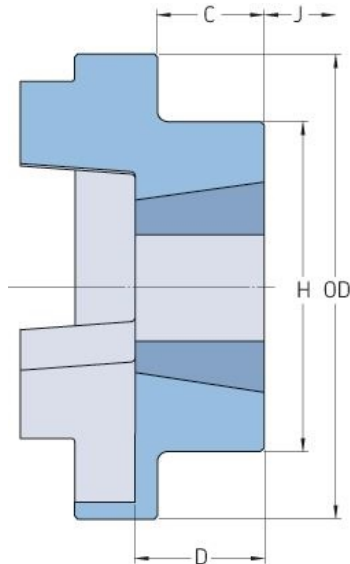

PHE FRC280HTB

Velikost	280
Číslo pouzdra	3525
Jmenovitý moment (Nm)	3150
Max. moment (Nm)	7200
Hmotnost (kg)	20
OD (mm)	275
C (mm)	51
H (mm)	206
D (mm)	66.5